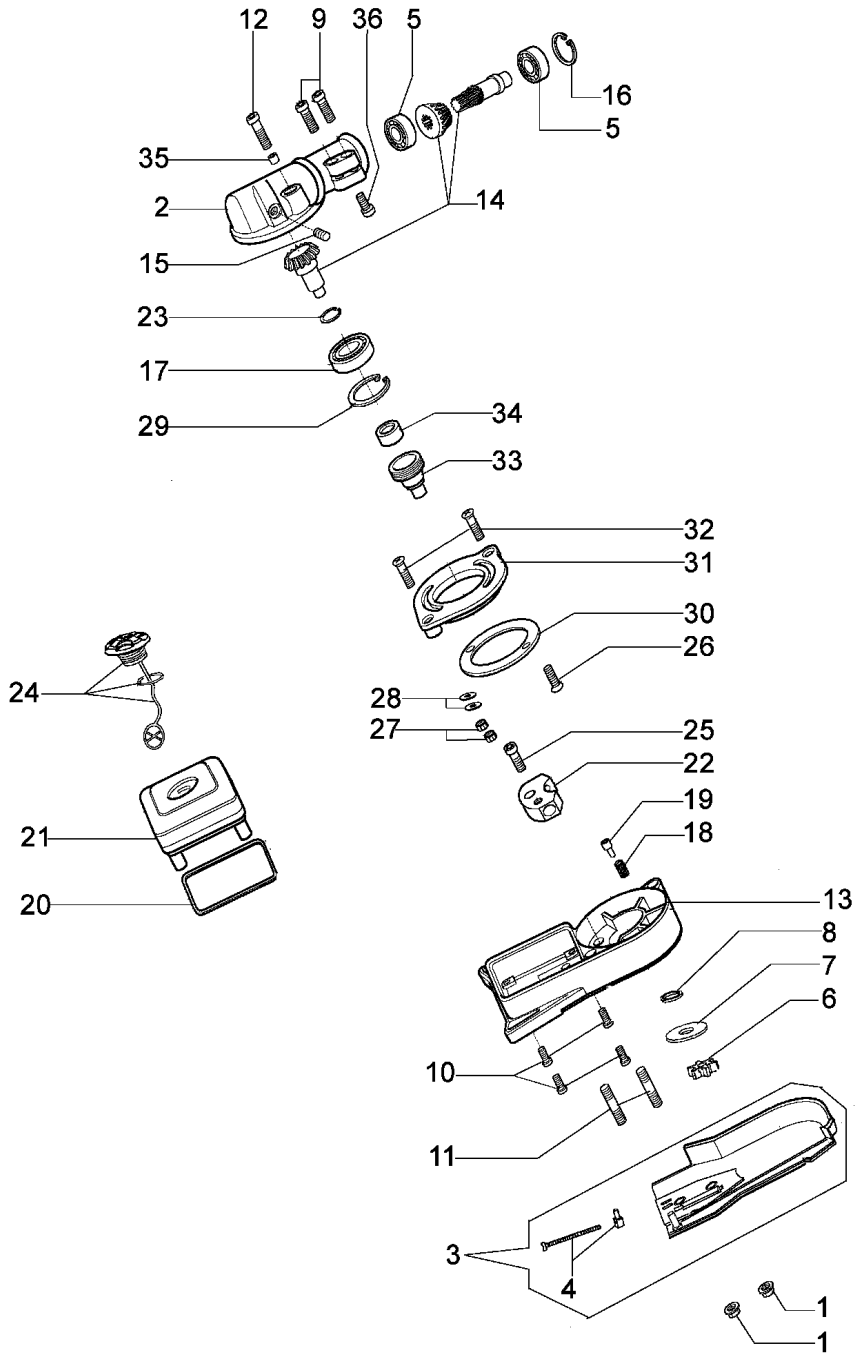

Illustration Pruner

Illustration Pruner

Bild Nr.	St.- Zahl	Teile Nr.	Beschreibung
1	2	004400959R	Mutter
2	1	W0000201	Getriebe gehause
3	1	W0000202	Kettenradchutz
4	1	W0000203	Spannschraubekit
5	2	3034008	Lager
6	1	W000105	Kettenrad
7	1	W000106	Scheibe
8	1	3024017	Ring
9	2	3801011	Schraube
10	4	W000113	Schraube
11	2	W000112	Stiftschraube
12	1	3801030	Schraube
13	1	W0000204	Gehause
14	1	W0000205	Kegelradantrieb
15	1	3801008	Schraube
16	1	3025018	Ring
17	1	W0000206	Lager
18	1	W0000207	Feder
19	1	W0000208	Stift
20	1	W000115	O-ring
21	1	W000117	Deckel
22	1	W0000209	Oelpumpe
23	1	W0000210	Ring
24	1	W0000211	Stopfen
25	2	3801004	Schraube
26	1	W0000212	Schraube
27	2	3933100R	Mutter
28	2	3833073	Scheibe
29	1	3025022	Ring
30	1	W0000214	Ring
31	1	W0000215	Zwinge
32	1	W0000216	Schraube
33	1	W0000217	Welle
34	1	W0000213	Buchse
35	1	W0000200	Buchse
36	1	3801043	Schraube

Illustration Schneidwerkzeuge

Illustration Schneidwerkzeuge

Bild Nr.	St.- Zahl	Teile Nr.	Beschreibung
1	1	4160463R	Keilriemen
2	1	63090040	Werkzeugsatz
3	1	61222005	Etichettenkit
4	1	63090029R	Kette .3/8 x .039 (1.3mm) - 40 glieder
5	1	63090031	Schiene 10" - cm 25
6	1	W000139	Kettenschutz