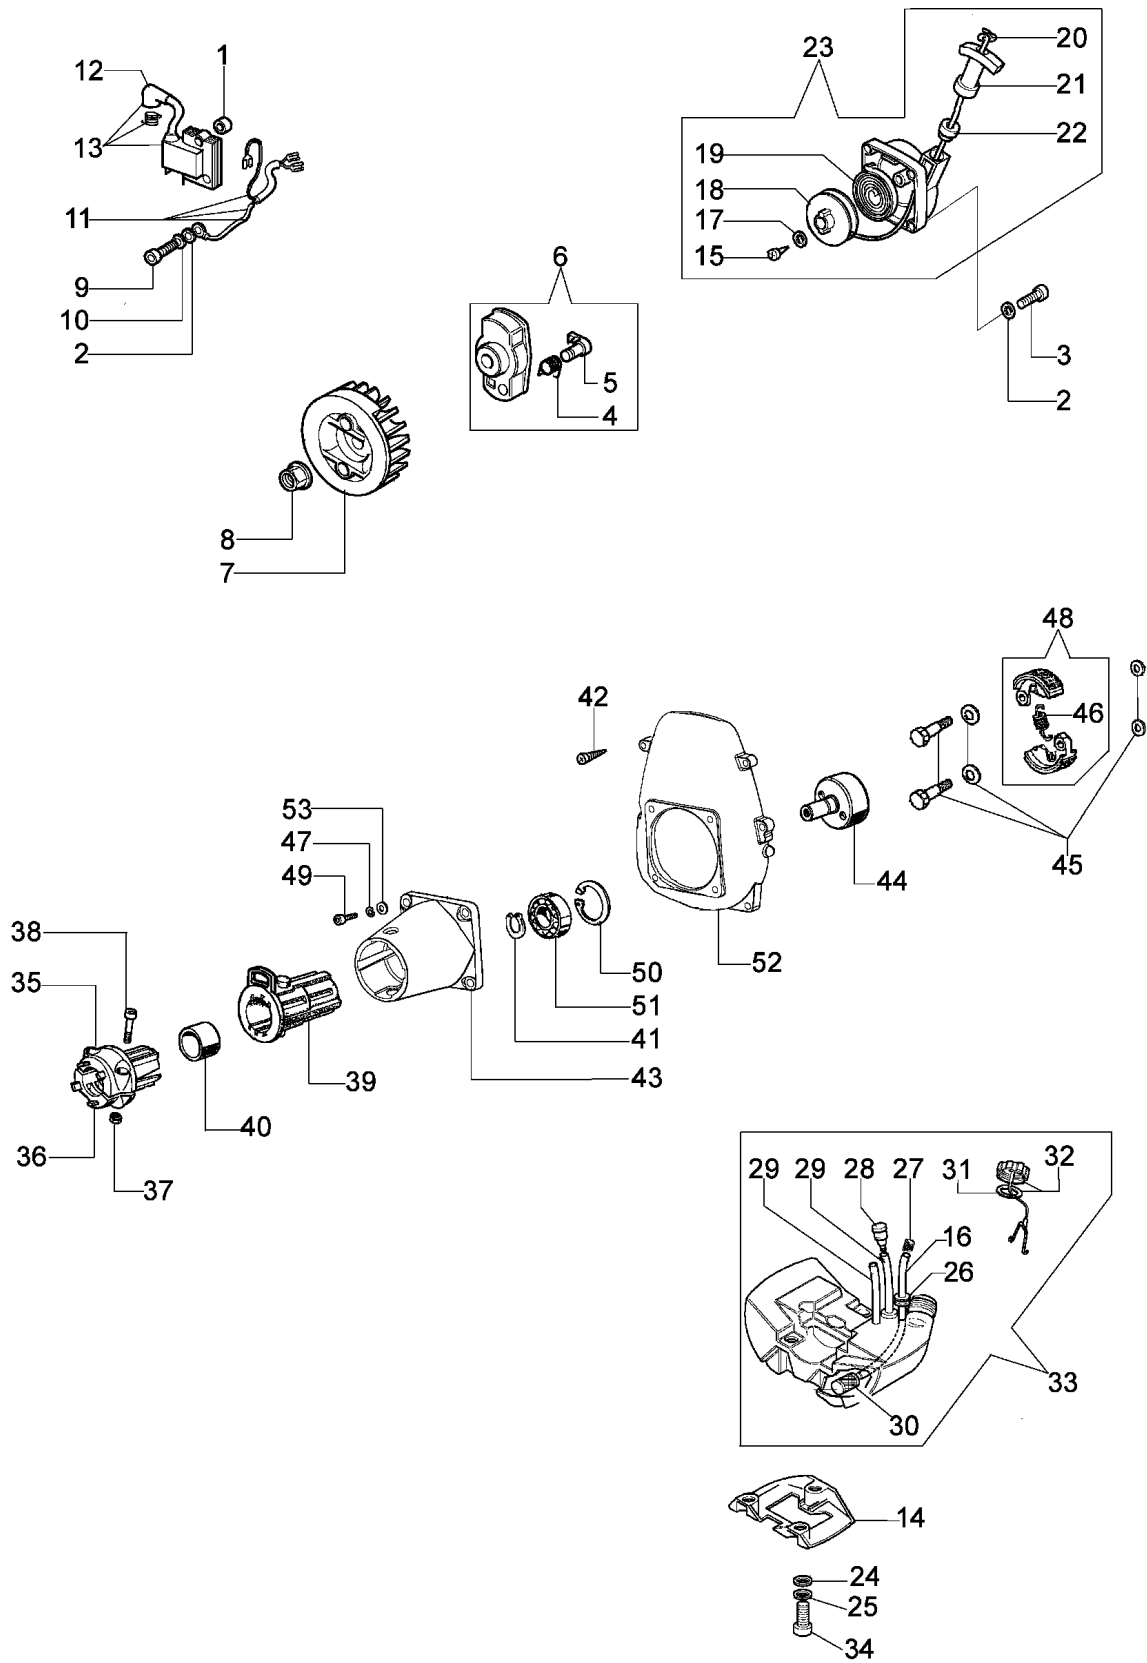

Illustration Starter und tank

Illustration Starter und tank

Bild Nr.	St.- Zahl	Teile Nr.	Beschreibung
1	2	50070148	Distanzstück
2	4	3916004	Scheibe
3	4	3801010R	Schraube
4	1	61070039	Feder
5	1	61070038	Klinke
6	1	61070053	Mitnehmer
7	1	61070017AR	Schwungrad
8	1	3980012	Mutter
9	2	006000085	Schraube
10	2	3819005	Scheibe
11	2	61070012	Kabel
12	1	094600097A	Zündkerzenstecker
13	1	56510066R	Zündspule
14	1	61070009	Schienenfuss
15	3	3801013	Schraube
16	1	4100415	Rohr
17	1	094600451	Scheibe
18	1	61070035BR	Seilrolle
19	1	61070036R	Feder
20	1	61070019AR	Starterseil
21	1	093500397	Starter griff
22	1	072700089	Buchse
23	1	61072008BR	Starter komplet
24	7	3918005	Scheibe
25	3	3819006	Scheibe
26	1	4161211	Buchse
27	1	4098377	Schelle
28	1	61070011A	Ventiltank
29	2	61070078	Rohr
30	1	094600450R	Benzinfilter
31	1	61070006	Dichtung
32	1	61070079R	Tankdeckel
33	1	61070105R	Tank
34	1	3801013	Schraube
35	1	61010021	Ziegel
36	1	61010020	Ziegel
37	2	3914003	Mutter
38	2	3801016	Schraube
39	1	4161428	Kappe
40	1	4161364	Buchse
41	1	3024012	Ring
42	4	3960064AR	Schraube
43	1	63090020	Deckel
44	1	61170050R	Kupplungstrommel
45	1	61170137B	Schaube/scheibe kit
46	1	61070090R	Feder