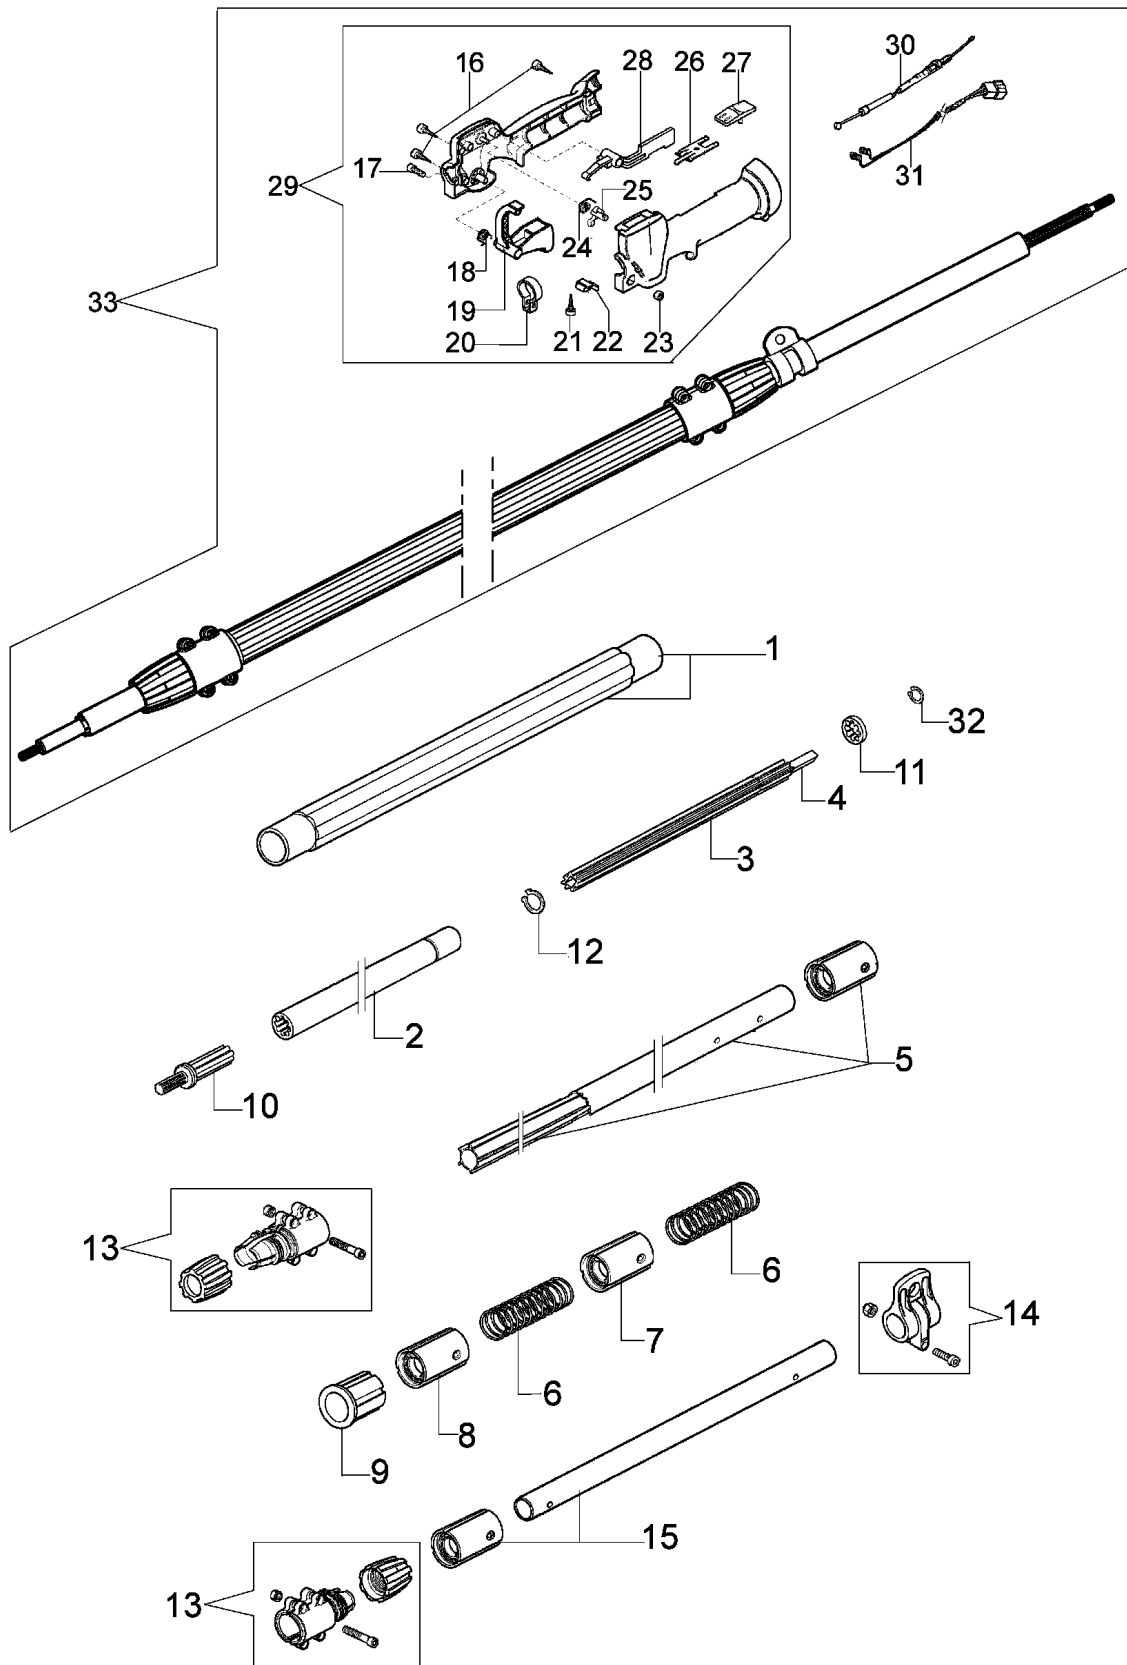

Illustration Stange teleskopisch

Illustration Stange teleskopisch

Bild Nr.	St.- Zahl	Teile Nr.	Beschreibung
1	1	61222004AR	Rohr
2	1	63090008	Welle
3	1	63090007	Welle
4	1	63090004	Kupplungswelle
5	1	61222007AR	Rohr kpl.
6	2	63090005	Feder
7	3	63090024	Halter
8	1	63090025	Halter
9	1	63090018	Führung
10	1	63090043	Kupplungswelle
11	1	63090039	Scheibe
12	1	3024014	Ring
13	2	61222009A	Klemschale compl.
14	1	4161619R	Schelle kpl.
15	1	61222008	Rohr
16	3	3960067	Schraube
17	2	3801011	Schraube
18	1	61040056	Feder
19	1	61040049	Gashebel
20	1	61010019	Schelle
21	1	3960061	Schraube
22	1	61040054	Blech
23	1	3914003	Mutter
24	1	61040057	Feder
25	1	61040052	Klinke
26	1	61040053	Blech
27	1	61040051	Kombischieber
28	1	61040050A	Hebel
29	1	61012006A	Handgriff
30	1	61070080	Gaskabel
31	1	61070081	Kabel
32	1	3024011	Ring
33	1	61222001R	Stange kpl.