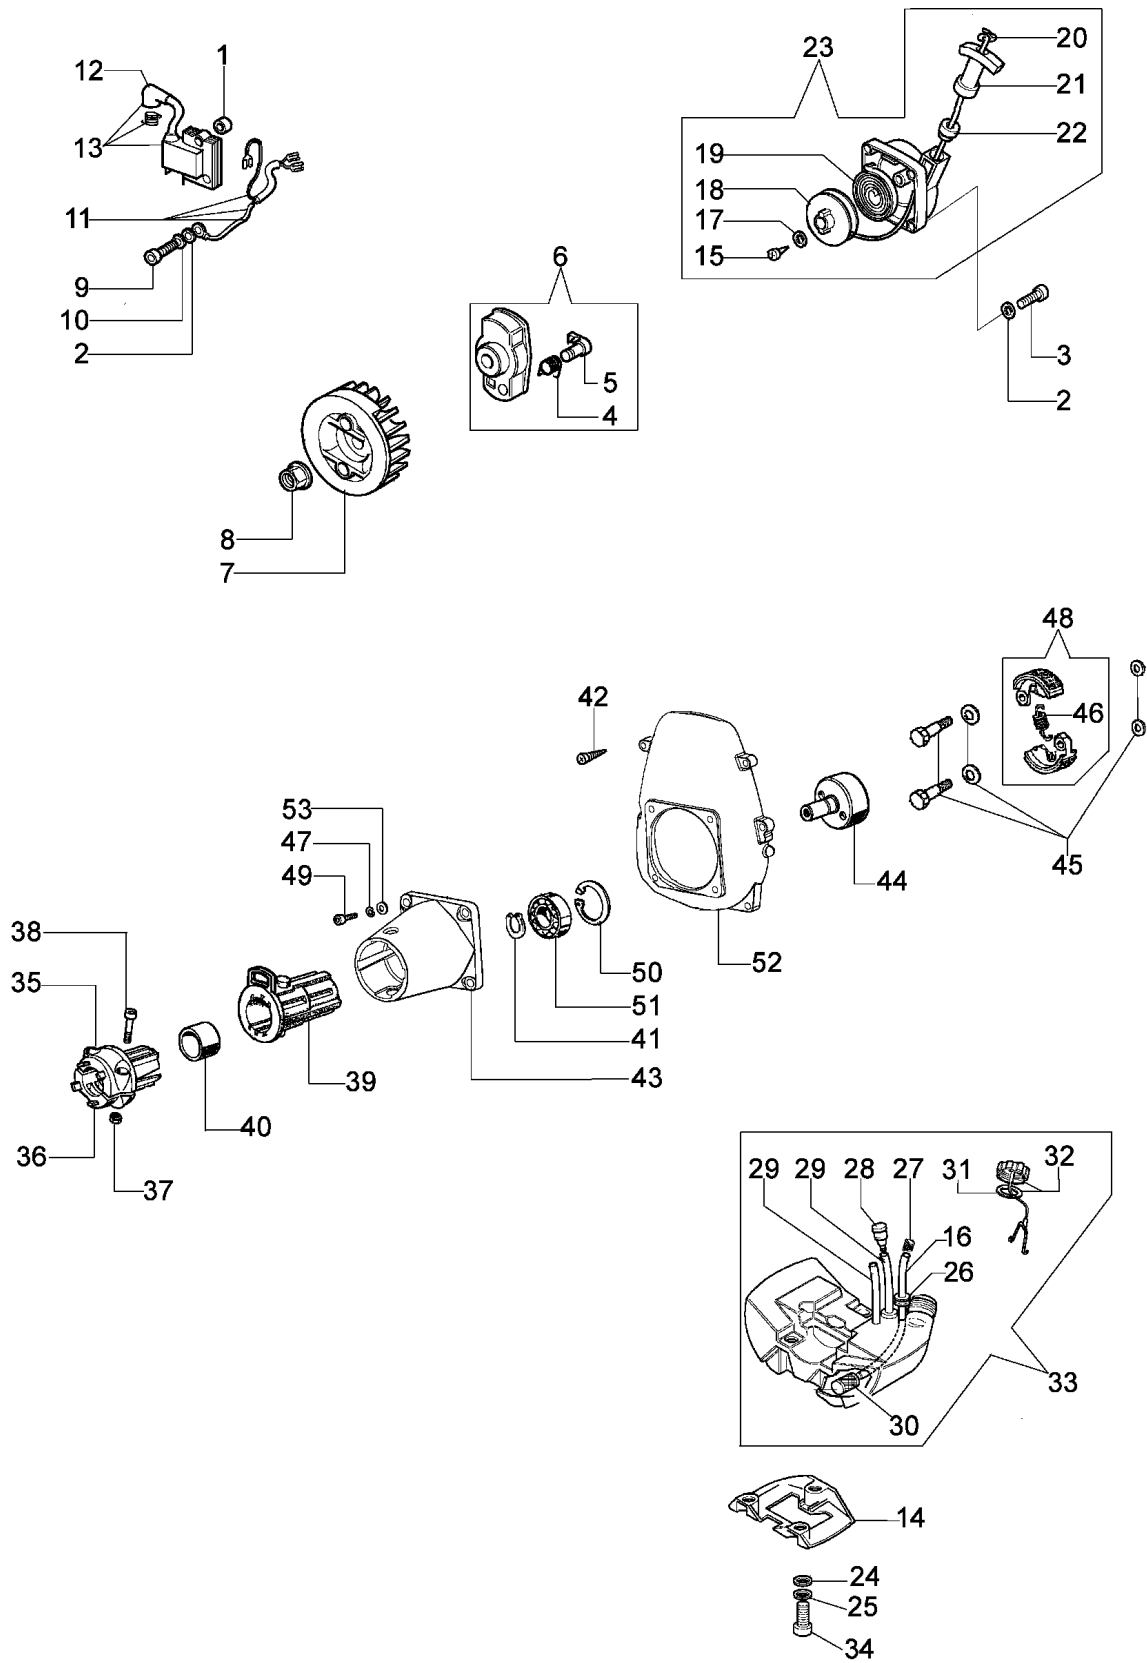

Illustration Starter und tank

Illustration Starter und tank

Bild Nr.	St.- Zahl	Teile Nr.	Beschreibung
1	2	50070148	Distanzstück
2	4	3916004	Scheibe
3	4	3801010R	Schraube
4	1	61070039	Feder
5	1	61070038	Klinke
6	1	61070053	Mitnehmer
7	1	61070017AR	Schwungrad
8	1	3980012	Mutter
9	2	006000085	Schraube
10	2	3819005	Scheibe
11	2	61070012	Kabel
12	1	094600097A	Zündkerzenstecker
13	1	56510066R	Zündspule
14	1	61070009	Schienenfuss
15	3	3801013	Schraube
16	1	4100415	Rohr
17	1	094600451	Scheibe
18	1	61070035BR	Seilrolle
19	1	61070036R	Feder
20	1	61070019AR	Starterseil
21	1	093500397	Starter griff
22	1	072700089	Buchse
23	1	61072008BR	Starter komplet
24	7	3918005	Scheibe
25	3	3819006	Scheibe
26	1	4161211	Buchse
27	1	4098377	Schelle
28	1	61070011A	Ventiltank
29	2	61070078	Rohr
30	1	094600450R	Benzinfilter
31	1	61070006	Dichtung
32	1	61070079R	Tankdeckel
33	1	61070105R	Tank
34	1	3801013	Schraube
35	1	61010021	Ziegel
36	1	61010020	Ziegel
37	2	3914003	Mutter
38	2	3801016	Schraube
39	1	4161428	Kappe
40	1	4161364	Buchse
41	1	3024012	Ring
42	4	3960064AR	Schraube
43	1	63090020	Deckel
44	1	61170050R	Kupplungstrommel
45	1	61170137B	Schaube/scheibe kit
46	1	61070090R	Feder

Illustration Starter und tank

Illustration Starter und tank

Bild Nr.	St.- Zahl	Teile Nr.	Beschreibung
47	4	3819010	Scheibe
48	1	61070091R	Kupplung
49	4	3801021	Schraube
50	1	3025019	Ring
51	1	3035039	Lager
52	1	63090036R	Gehäuse
53	4	3916006	Scheibe